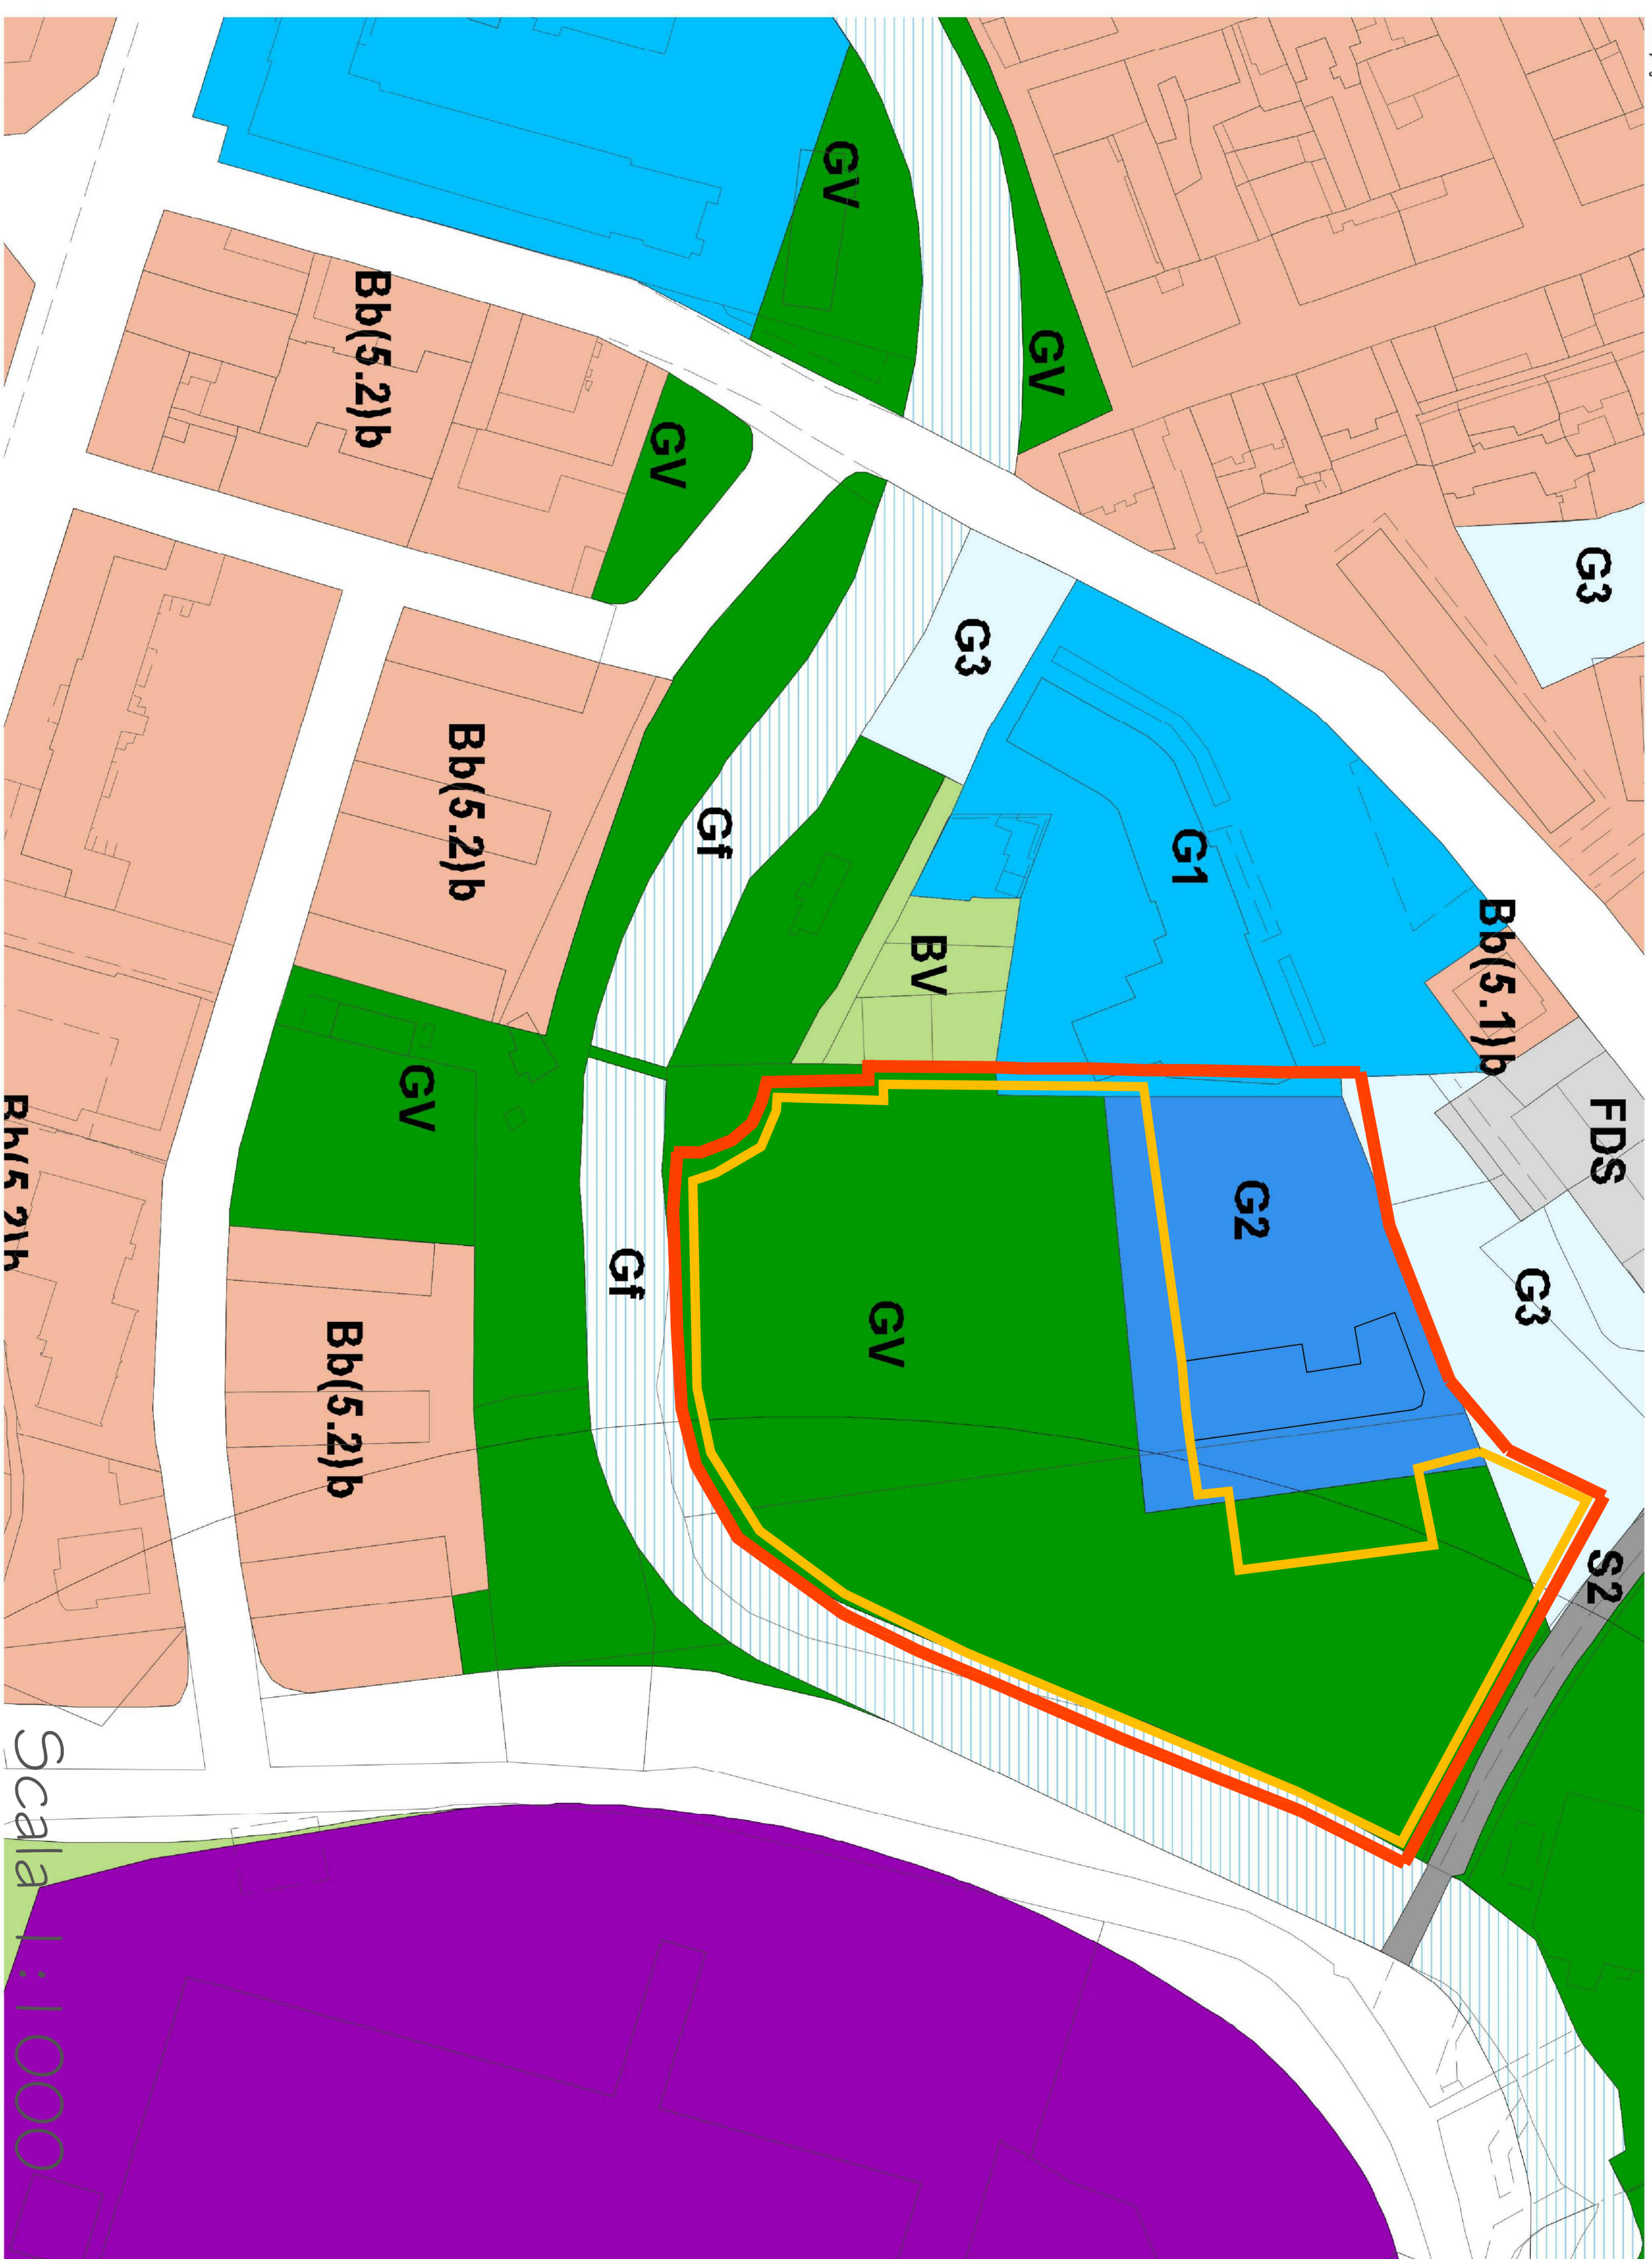

PIANO NAZIONALE PER LA RIQUALIFICAZIONE SOCIALE E CULTURALE DELLE AREE URBANE DEGRADATE

PIANO DI CARATTERIZZAZIONE PARCO ROSSELLI

RESPONSABILE DEL PROGRAMMA ING. REMO PIERDOMINI

PROGETTO

Collaborazione alla progettazione

Asst. Roberto Nanni

Ing. Matteo Sangiorgio

Arch. Roberto Nanni

SECUREZZA

Gen. Claudio Berelli

Gen. Claudio Berelli

ESABORZITO	04	DATA AGOSTO 2017
TIPOLOGIA	PARTE DELLA DESTINAZIONE	SCALA 1:1000
NUMERO	04	NO

Legenda

- Perimetro Area Parco Rosselli
- Perimetro Area interdetta all'accesso ordinanza sindacale n.5266 del 13/01/2017

Scala 1:1000